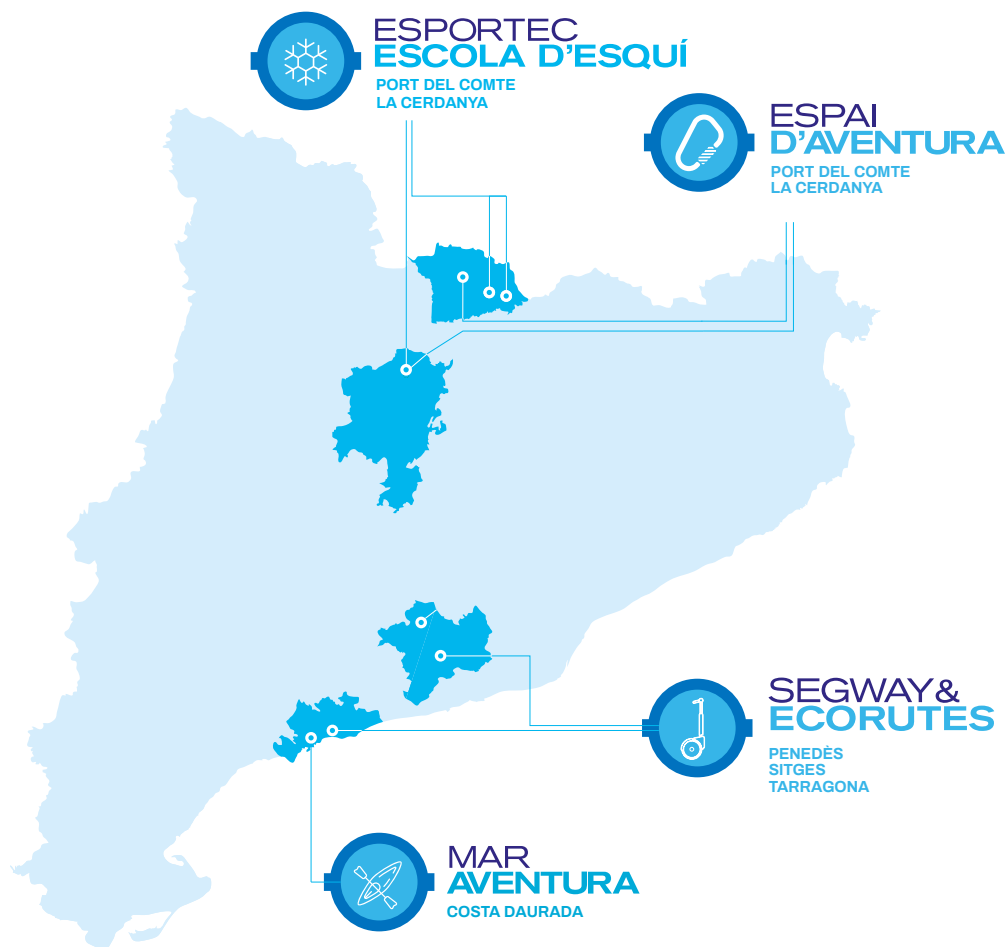

La nostra especialitat són les Activitats Físico Esportives en el Medi Natural, i és per això que volem donar a conèixer les possibilitats que ofereix el nostre entorn, ja sigui al mar o a la muntanya.

Per tal de poder garantir la millor qualitat, preu i control, duem a terme totes les activitats nosaltres mateixos, sense intermediaris.

Volem que les nostres aventures siguin úniques i originals, respectant sempre el medi que ens envolta.

Per això, treballem contínuament en dissenyar nous productes i sortides, per tal que pugueu descobrir els indrets més idíl·lics de les nostres contrades.

Per oferir el màxim professionalisme i qualitat en els nostres serveis, totes les activitats estan dirigides per Llicenciats en Ciències de l'Activitat Física i l'Esport i directores de lleure. Els tècnics disposen de les titulacions pertinents segons normativa vigent: Decret 56/2003, Lleis 1/2000 i 3/2008.

Som un empresa registrada "**Biosphere Certified**" conforme els nostres productes i serveis contribueixen a un estil de vida sostenible. Disposem del **segell Activitum** que ens acredita com a membres adherits a la Xarxa d'Espais i Agents Educatius de Catalunya i comptem amb el **Segell de Qualitat del sistema esportiu català** atorgat pel Col·legi de Professionals de l'Activitat Física i de l'Esport de Catalunya (COPLEFC) que ens acredita com a empresa excel·lent en la prestació de serveis professionals esportius.